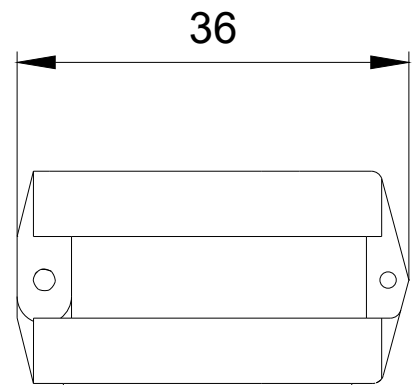

letzte Änderung:

16.04.2017