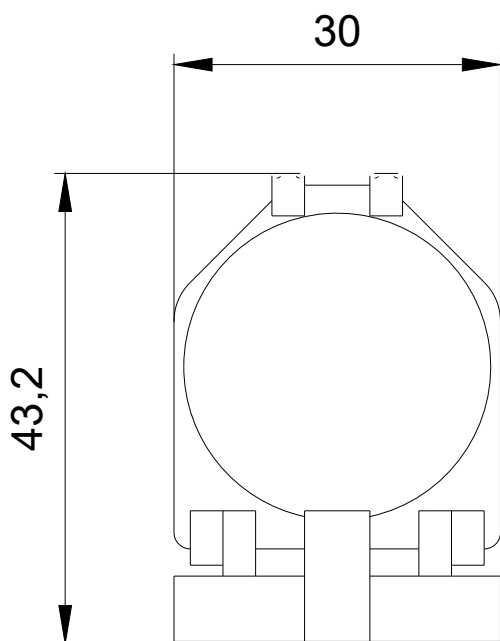

letzte Änderung:

16.04.2017