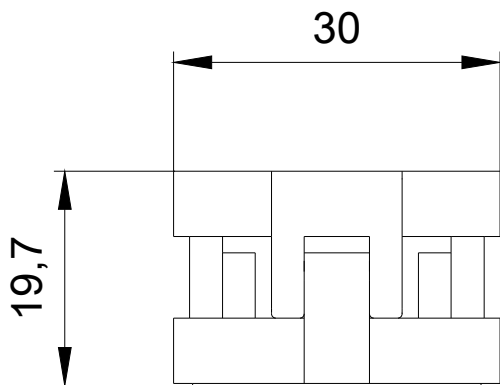

letzte Änderung:

16.04.2017