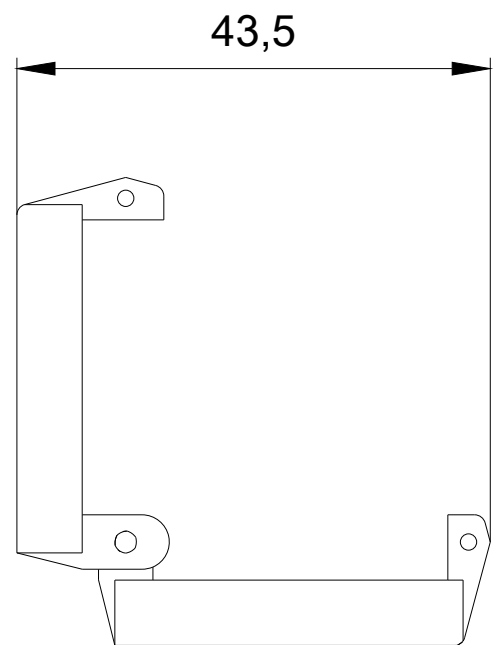

letzte Änderung:

16.04.2017