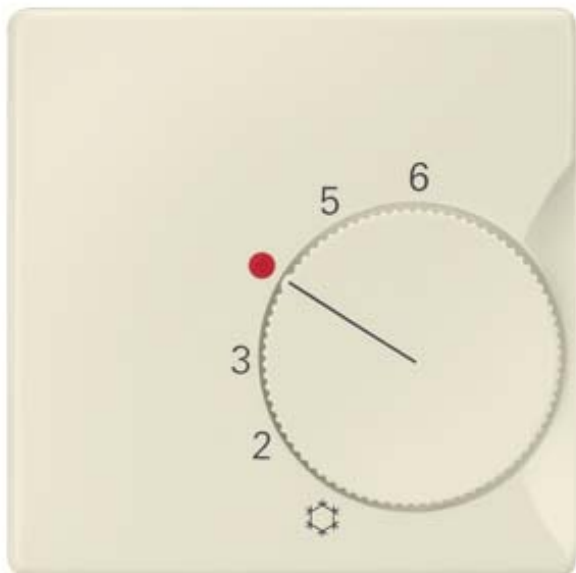

DELTA i-system, elektroweiß Abdeckung Raumtemperaturregler
Öffner/Wechsler, 55x 55mm

Weitere Informationen

Information- and Downloadcenter (Kataloge, Broschüren,...)

<http://www.siemens.de/lowvoltage/kataloge>