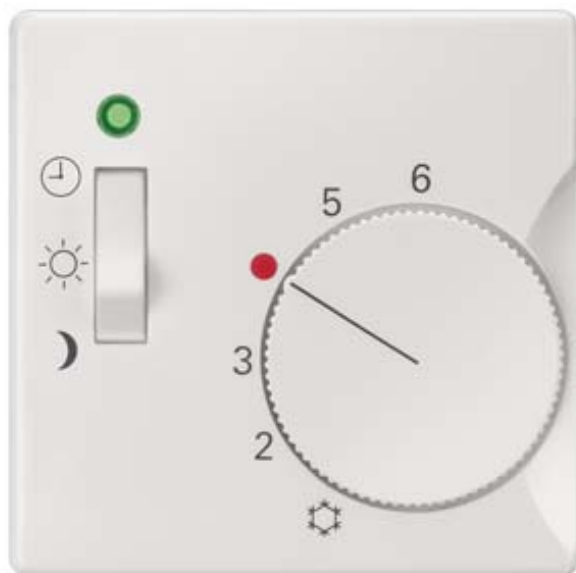

DELTA i-system, titanweiß Abdeckung Raumtemperaturregler 3-
Stellungsschalter, 55x 55mm

Weitere Informationen

Information- and Downloadcenter (Kataloge, Broschüren,...)

<http://www.siemens.de/lowvoltage/kataloge>