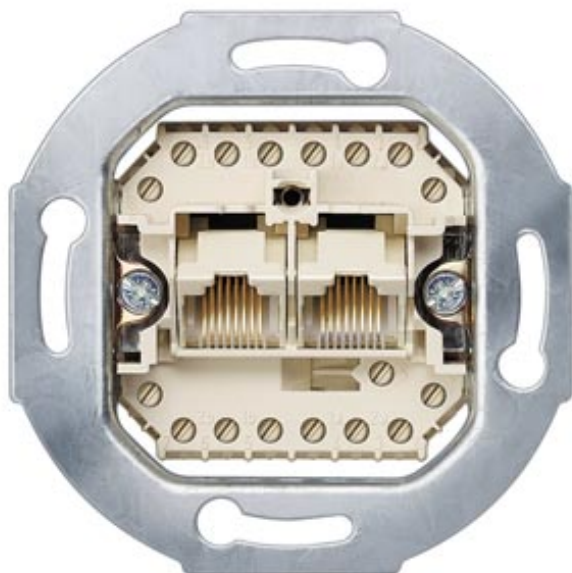

Geräteinsatz für UAE-Anschlussdose Kat. 3-8/8 für DELTA Programme

Ausführung	
Produkt-Markename	DELTA
Produkt-Bezeichnung	UAE-Anschlussdose, Cat.3, Rutenbeck
Ausführung des Produkts	Geräteinsätze
Ausführung der Zusammenstellung	Basiselement
Allgemeine technische Daten	
Montageart	Befestigung mit Kralle und Schraube
Oberflächenbearbeitung	sonstige
Produktausstattung / Aufdruck	Nein
Werkstoff	sonstige
Schutzart und Schutzklasse	
Schutzart IP	IP20
Eignung	
Eignung zum Einsatz	UAE/IAE
Erscheinungsbild	
Erscheinungsbild	nicht zutreffend
Farbe	sonstige

## Produktdetails

<b>Produktausstattung</b>	
• Lüsterklemme	Nein
• Staubschutz	Nein
<b>Produktbestandteil</b>	
• Beschriftungsfeld	Nein
• Klappdeckel	Nein
• Zugentlastung	Nein
<b>Produkteigenschaft</b>	
• halogenfrei	Ja
• transparent	Nein

## Mechanischer Aufbau

<b>Befestigungsart</b>	Unterputz
<b>Material</b>	sonstige