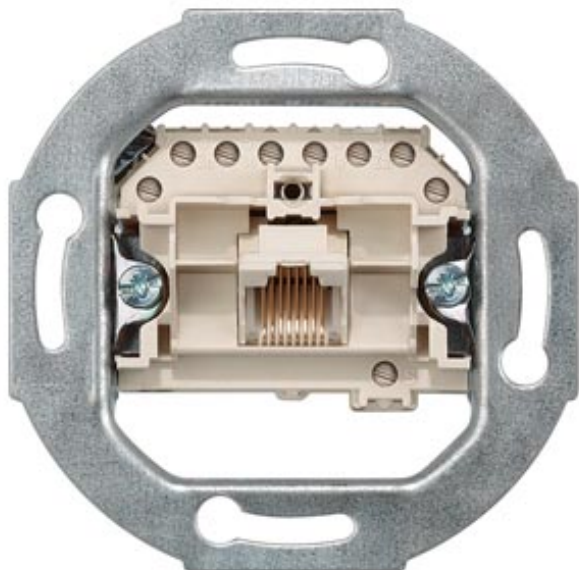

UAE-Anschlussdose Kat. 3, 1x 8-polig mit Schrägauslass  
 RJ11/12/45 mit Schraubanschlussklemmen für Schraub-  
 /Krallenbefestigung ungeschirmt, für DELTA Programme

Ausführung	
Produkt-Markename	DELTA
Produkt-Bezeichnung	UAE-Anschlussdose, Cat.3, Rutenbeck
Ausführung des Produkts	Geräteinsätze
Ausführung der Zusammenstellung	Basiselement
Allgemeine technische Daten	
Montageart	Befestigung mit Kralle und Schraube
Oberflächenbearbeitung	sonstige
Produktausstattung / Aufdruck	Nein
Werkstoff	sonstige
Schutzart und Schutzklasse	
Schutzart IP	IP20
Eignung	
Eignung zum Einsatz	UAE/IAE
Erscheinungsbild	
Erscheinungsbild	nicht zutreffend
Farbe	sonstige

## Produktdetails

<b>Produktausstattung</b>	
• Lüsterklemme	Nein
• Staubschutz	Nein
<b>Produktbestandteil</b>	
• Beschriftungsfeld	Nein
• Klappdeckel	Nein
• Zugentlastung	Nein
<b>Produkteigenschaft</b>	
• halogenfrei	Ja
• transparent	Nein

## Mechanischer Aufbau

<b>Befestigungsart</b>	Unterputz
<b>Material</b>	sonstige