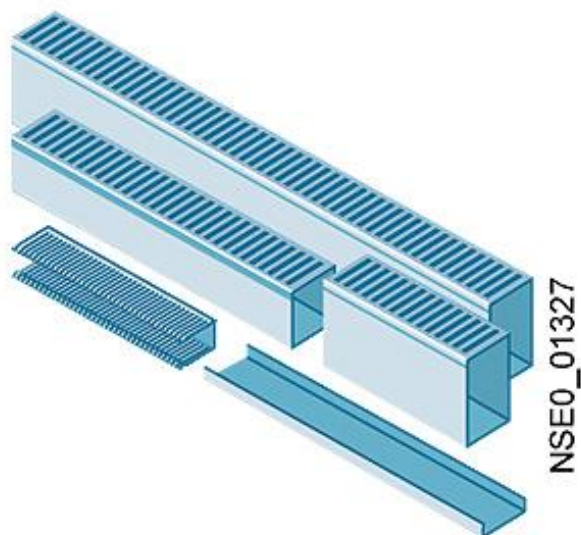

SIVACON sicube, Kabelkanal, halogenfrei, L: 2000 mm, H: 50 mm,
B: 50 mm

Abbildung ähnlich

Ausführung	
Produkt-Markename	SIVACON
Produkt-Bezeichnung	Kabelkanal
Ausführung des Produkts	halogenfrei
Produktbestandteil	
• Lüftung	Nein
Mechanischer Aufbau	
Höhe	50 mm
Breite	50 mm
Länge	2 000 mm
Nettogewicht	350 g
Betriebsmittelkennzeichen	
• gemäß DIN EN 61346-2	U
• gemäß DIN EN 81346-2	UC