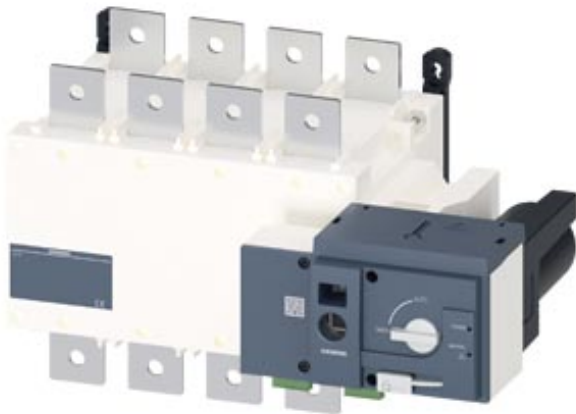

Fernbetätigter Netzumschalter RTSE, 630A, 4-polig Frontantrieb
 Grundgerät mit Handgriff 230V AC Spannungsversorgung
 Flachanschluss

Ausführung	
Produkt-Markename	SETRON
Produkt-Bezeichnung	Netzumschalter 3KC
Ausführung des Produkts	fernbetätigt
Schutzart und Schutzklasse	
Schutzart IP	IP00
Schutzart IP / frontseitig	IP00
Verlustleistung	
Verlustleistung [W]	
<ul style="list-style-type: none"> maximal 	129,6 W
Hauptstromkreis	
Betriebsleistung	
<ul style="list-style-type: none"> bei AC-23 A / bei 690 V / bei 50/60 Hz / Bemessungswert 	400 kW
Betriebsspannung	
<ul style="list-style-type: none"> bei AC / bei 50/60 Hz / Bemessungswert 	415 V
Anschlüsse	

Ausführung des elektrischen Anschlusses	
<ul style="list-style-type: none"> für Hauptstromkreis 	Schienenanschluss

Mechanischer Aufbau

Höhe	260 mm
Breite	437 mm
Tiefe	368,5 mm
Befestigungsart	Schraubbefestigung
Befestigungsart	
<ul style="list-style-type: none"> Frontmontage mit 4-Loch Befestigung 	Nein
<ul style="list-style-type: none"> Frontmontage mit Zentralbefestigung 	Nein
<ul style="list-style-type: none"> Schienen-Montage 	Nein
Nettogewicht	14 000 g