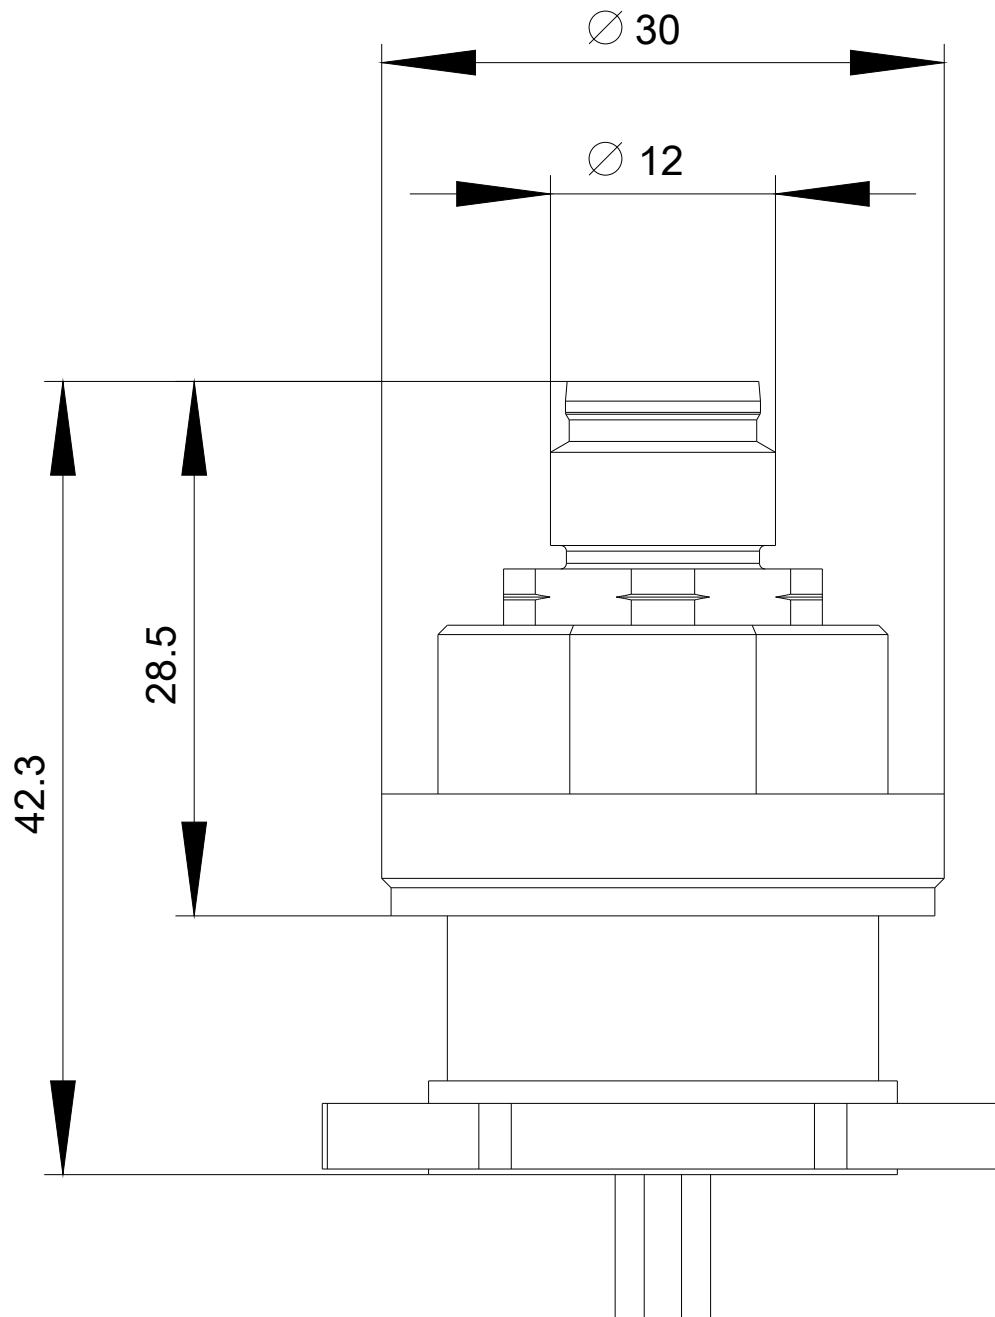

Adapter M12-Stecker, 8-polig, zur M25 Kabeleinführung, für Metallgehäuse

Abbildung ähnlich

Produkt-Markename	SIRIUS ACT
Produkt-Bezeichnung	Adapter
Ausführung des Produkts	M12-Stecker (male), 8-polig zur M25 Kabeleinführung
Produkttyp-Bezeichnung	3SU1
Allgemeine technische Daten	
Schutzart IP	IP66, IP67, IP69(IP69K)
Anschlüsse/Klemmen	
Leitungslänge	0,5 m
Einbau/ Befestigung/ Abmessungen	
Einbauhöhe	28,5 mm
Einbautiefe	13,8 mm
Zubehör	
Material des Zubehörs	Metall
Farbe des Zubehörs	schwarz
Approbationen/Zertifikate	

<https://support.industry.siemens.com/cs/ww/de/ps/3SU1950-0HW10-0AA0>

**Bilddatenbank (Produktfotos, 2D-Maßzeichnungen, 3D-Modelle, Geräteschaltpläne, EPLAN Makros, ...)**

[http://www.automation.siemens.com/bilddb/cax\\_de.aspx?mlfb=3SU1950-0HW10-0AA0&lang=de](http://www.automation.siemens.com/bilddb/cax_de.aspx?mlfb=3SU1950-0HW10-0AA0&lang=de)