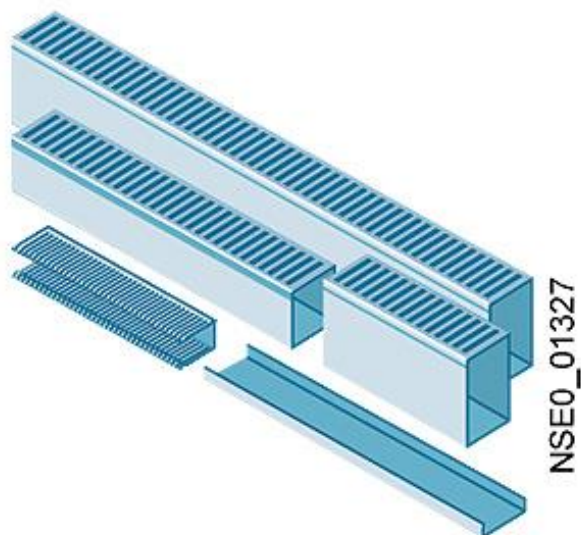

SIVACON sicube, Kabelkanal, L: 2000 mm, H: 100 mm, B: 75 mm

Abbildung ähnlich

Ausführung	
Produkt-Markename	SIVACON
Produkt-Bezeichnung	Kabelkanal
Ausführung des Produkts	standard
Produktbestandteil	
• Lüftung	Nein
Mechanischer Aufbau	
Höhe	100 mm
Breite	75 mm
Länge	2 000 mm
Nettogewicht	750 g
Betriebsmittelkennzeichen	
• gemäß DIN EN 61346-2	U
• gemäß DIN EN 81346-2	UC