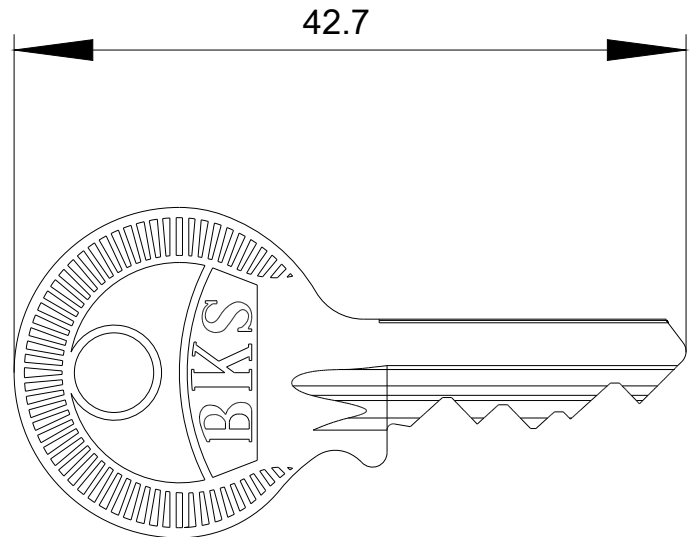

### Einbau/ Befestigung/ Abmessungen

Höhe	21 mm
Breite	2 mm
Tiefe	42,7 mm

<https://support.industry.siemens.com/cs/ww/de/ps/3SU1950-0FD80-0AA0-Z Y04>

**Bilddatenbank (Produktfotos, 2D-Maßzeichnungen, 3D-Modelle, Geräteschaltpläne, EPLAN Makros, ...)**

[http://www.automation.siemens.com/bilddb/cax\\_de.aspx?mlfb=3SU1950-0FD80-0AA0-Z Y04&lang=de](http://www.automation.siemens.com/bilddb/cax_de.aspx?mlfb=3SU1950-0FD80-0AA0-Z Y04&lang=de)