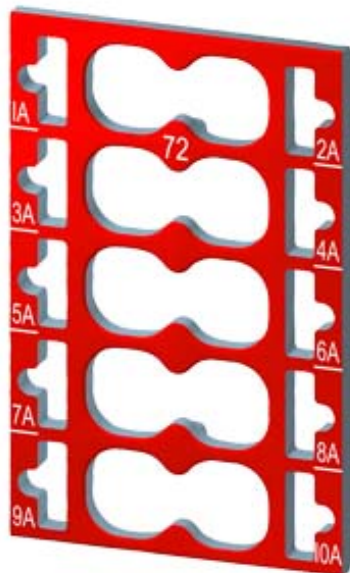

SIMATIC ET 200SP, 10 Farbkennzeichnungsschilder Farbcode CC72, für 10 AUX-Klemmen, für BU-Typ A0, mit Push-In-Klemmen

Maße	
Breite	15 mm
Höhe	23,3 mm
Tiefe	1,2 mm
letzte Änderung:	10.07.2017