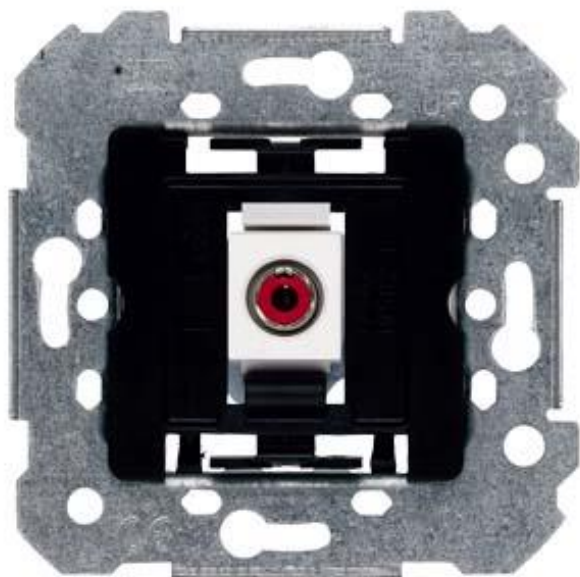

CORAL, IRIS, MEGA Lautsprecher-Anschlussdose 1-Fach, AC 25V  
DC 60V

Abbildung ähnlich

Ausführung	
Produkt-Markename	DELTA IRIS
Produkt-Bezeichnung	Geräteinsatz für Kommunikation
Ausführung des Produkts	Lautsprecheranschlussdose, 1-fach, RCA
Ausführung der Zusammenstellung	Basiselement
Allgemeine technische Daten	
Montageart	Unterputz
Oberflächenbearbeitung	unbehandelt
Werkstoff	sonstige
Erscheinungsbild	
Erscheinungsbild	nicht zutreffend
RAL-Farbnummer	nicht zutreffend
Farbe	sonstige
Produktdetails	
Produkteigenschaft	
<ul style="list-style-type: none"> <li>• halogenfrei</li> </ul>	Ja

## Mechanischer Aufbau

<b>Höhe</b>	82 mm
<b>Breite</b>	41 mm
<b>Tiefe</b>	94 mm
<b>Nettogewicht</b>	49 g
<b>Material</b>	Metall