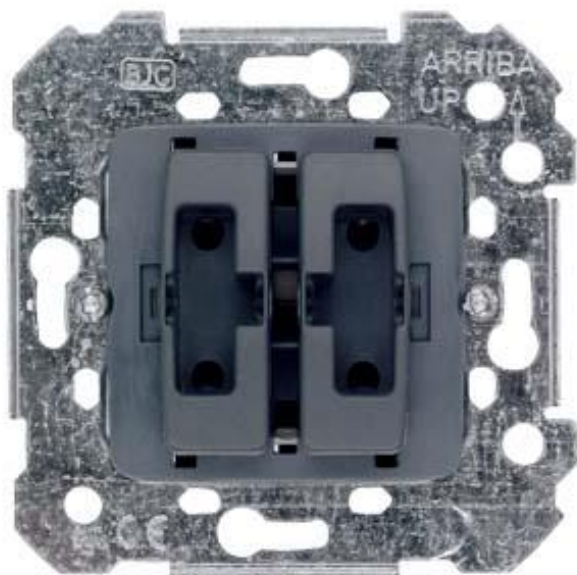

CORAL, IRIS, MEGA Doppeltaster für Jalousiesteuerung mit Traging ohne Krallen, 10A 250V AC

Abbildung ähnlich

Ausführung	
Produkt-Markename	DELTA
Ausführung des Produkts	Doppeltaster
Ausführung der Schaltfunktion	2 Schließer, 2 Öffner
Ausführung der Zusammenstellung	Basiselement
Ausführung des Betätigungselements	Tast-/Tipptaster
Allgemeine technische Daten	
Aufdruck	ohne
Montageart	Befestigung mit Kralle und Schraube
Oberflächenbearbeitung	sonstige
Werkstoff	sonstige
Schutzart und Schutzklasse	
Schutzart IP	IP20
Schaltvermögen	
Schaltvermögen Strom	10 A
Hauptstromkreis	

### Produktdetails

<b>Produktbestandteil</b>	
• Beschriftungsfeld	Nein
• integriert / Leuchtmittel	Nein
• Meldekontakt	Nein
<b>Produkteigenschaft</b>	
• halogenfrei	Ja
• transparent	Nein

### Mechanischer Aufbau

Höhe	71 mm
Breite	71 mm
Tiefe	32 mm
Befestigungsart	Unterputz
Material / des Gehäuses	Metall

allgemeine Produktzulassung

Konformitätserklärung