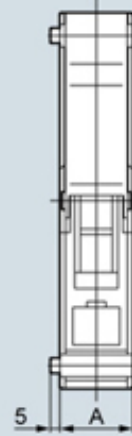

##### anschließbarer Leiterquerschnitt / mehrdrätig

- |           |                    |
|-----------|--------------------|
| • minimal | 1 mm <sup>2</sup>  |
| • maximal | 50 mm <sup>2</sup> |

#### Mechanischer Aufbau

Höhe	200 mm
------	--------

Tiefe	102 mm
-------	--------

##### Bilddatenbank (Produktfotos, 2D-Maßzeichnungen, 3D-Modelle, Geräteschaltpläne, ...)

[http://www.automation.siemens.com/bilddb/cax\\_de.aspx?mlfb=3NC2391-0MK](http://www.automation.siemens.com/bilddb/cax_de.aspx?mlfb=3NC2391-0MK)

##### Ausschreibungstexte (Leistungsverzeichnisse)

<http://www.siemens.de/ausschreibungstexte>

Typ	Maße
	A
3NC2391-0MK	40
3NC2392-0MK	80
3NC2393-0MK	120