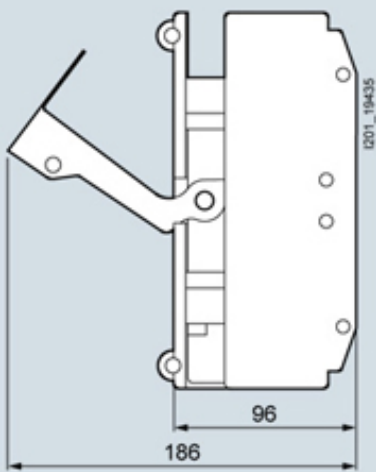

##### Bilddatenbank (Produktfotos, 2D-Maßzeichnungen, 3D-Modelle, Geräteschaltpläne, ...)

[http://www.automation.siemens.com/bilddb/cax\\_de.aspx?mlfb=3NC2391-0MK](http://www.automation.siemens.com/bilddb/cax_de.aspx?mlfb=3NC2391-0MK)

##### Ausschreibungstexte (Leistungsverzeichnisse)

<http://www.siemens.de/ausschreibungstexte>

Typ	Maße
	A
3NC2391-0MK	40
3NC2392-0MK	80
3NC2393-0MK	120