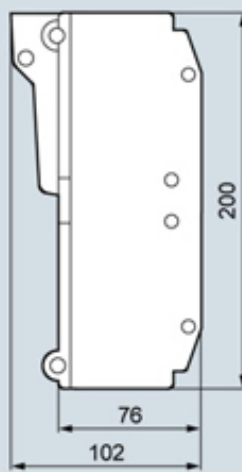

#### Mechanischer Aufbau

Höhe	200 mm
------	--------

Tiefe	102 mm
-------	--------

##### Bilddatenbank (Produktfotos, 2D-Maßzeichnungen, 3D-Modelle, Geräteschaltpläne, ...)

[http://www.automation.siemens.com/bilddb/cax\\_de.aspx?mlfb=3NC2391-0MK](http://www.automation.siemens.com/bilddb/cax_de.aspx?mlfb=3NC2391-0MK)

##### Ausschreibungstexte (Leistungsverzeichnisse)

<http://www.siemens.de/ausschreibungstexte>

Typ	Maße
	A
3NC2391-0MK	40
3NC2392-0MK	80
3NC2393-0MK	120