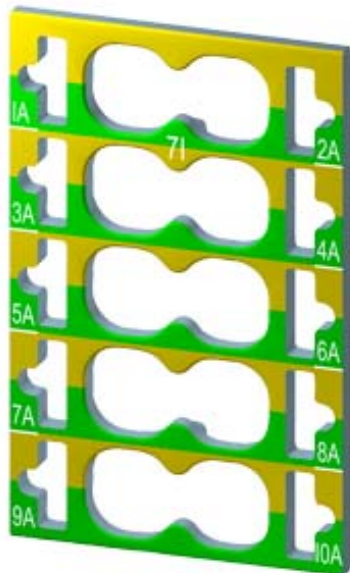

SIMATIC ET 200SP, 10 Farbkennzeichnungsschilder Farbcode CC71, für 10 AUX-Klemmen, für BU-Typ A0, mit Push-In-Klemmen

Maße	
Breite	15 mm
Höhe	23,3 mm
Tiefe	1,2 mm
<b>letzte Änderung:</b>	11.04.2017