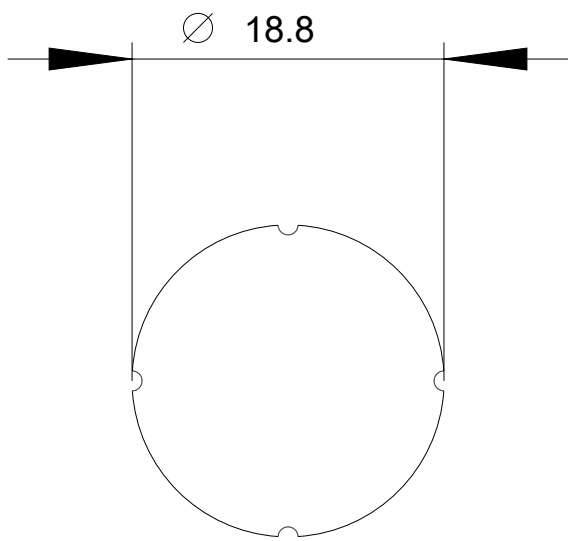

letzte Änderung:

13.04.2017