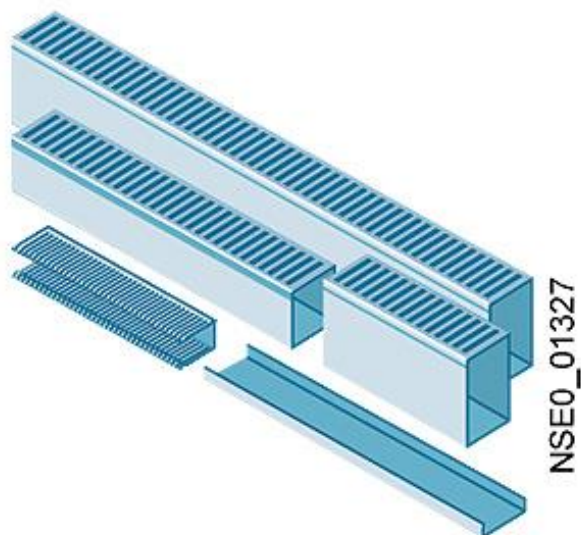

SIVACON sicube, Kabelkanal, L: 2000 mm, H: 50 mm, B: 50 mm

Abbildung ähnlich

Ausführung	
Produkt-Markename	SIVACON
Produkt-Bezeichnung	Kabelkanal
Ausführung des Produkts	standard
Produktbestandteil	
• Lüftung	Nein
Mechanischer Aufbau	
Höhe	50 mm
Breite	50 mm
Länge	2 000 mm
Nettogewicht	350 g
Betriebsmittelkennzeichen	
• gemäß DIN EN 61346-2	U
• gemäß DIN EN 81346-2	UC