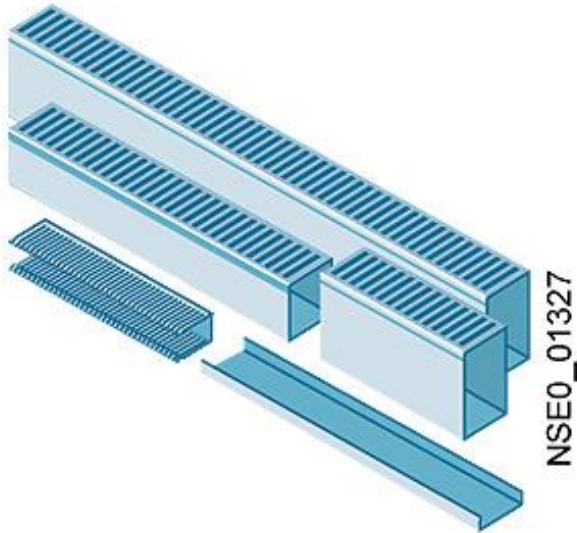

SIVACON sicube, Kabelkanal, L: 2000 mm, H: 50 mm, B: 37,5 mm

Abbildung ähnlich

Ausführung	
Produkt-Markename	SIVACON
Produkt-Bezeichnung	Kabelkanal
Ausführung des Produkts	standard
Produktbestandteil	
• Lüftung	Nein
Mechanischer Aufbau	
Höhe	50 mm
Breite	37,5 mm
Länge	2 000 mm
Nettogewicht	330 g
Betriebsmittelkennzeichen	
• gemäß DIN EN 61346-2	U
• gemäß DIN EN 81346-2	UC