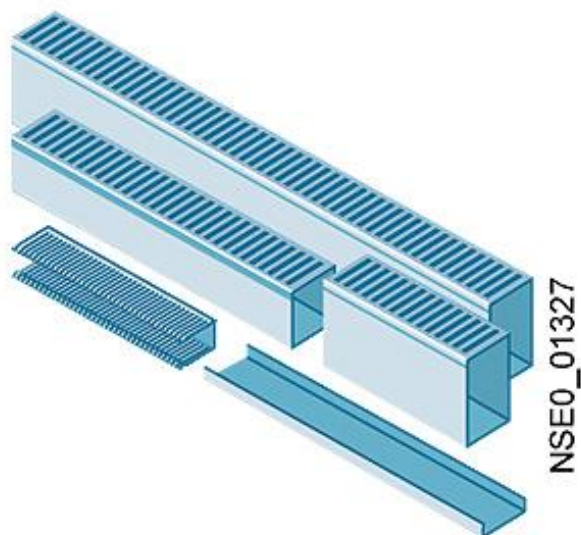

SIVACON sicube, Kabelkanal, halogenfrei, L: 2000 mm, H: 50 mm,  
B: 25 mm

Abbildung ähnlich

Ausführung	
Produkt-Markename	SIVACON
Produkt-Bezeichnung	Kabelkanal
Ausführung des Produkts	halogenfrei
Produktbestandteil	
• Lüftung	Nein
Mechanischer Aufbau	
Höhe	50 mm
Breite	25 mm
Länge	2 000 mm
Nettogewicht	320 g
Betriebsmittelkennzeichen	
• gemäß DIN EN 61346-2	U
• gemäß DIN EN 81346-2	UC