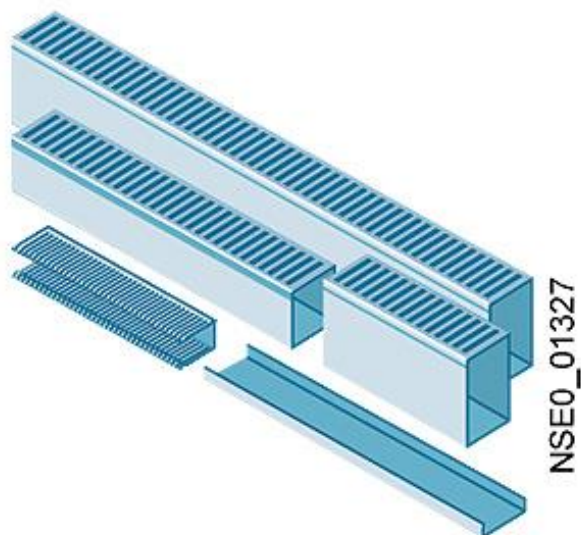

SIVACON sicube, Kabelkanal, halogenfrei, L: 2000 mm, H: 75 mm,
B: 100 mm

Abbildung ähnlich

Ausführung	
Produkt-Markename	SIVACON
Produkt-Bezeichnung	Kabelkanal
Ausführung des Produkts	halogenfrei
Produktbestandteil	
• Lüftung	Nein
Mechanischer Aufbau	
Höhe	75 mm
Breite	100 mm
Länge	2 000 mm
Nettogewicht	750 g
Betriebsmittelkennzeichen	
• gemäß DIN EN 61346-2	U
• gemäß DIN EN 81346-2	UC