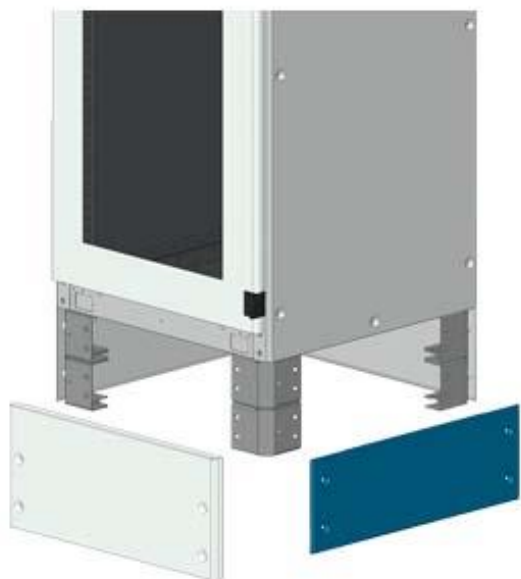

SIVACON, Sockelblenden, für die Schrankseiten, H: 200 mm, T: 800 mm, RAL 7035

Abbildung ähnlich

Ausführung	
Produkt-Markename	SIVACON
Produkt-Bezeichnung	Sockelblenden
Ausführung des Produkts	für die Schrankseiten
Ausführung des Schranksockelelements	Sockelblenden
Eignung	
Eignung zum Zusammenwirken / Kabelrangierung	Nein
Eignung zur Verwendung / für Außengebrauch	Nein
Erscheinungsbild	
RAL-Farbnummer	RAL 7035
Farbe	lichtgrau
Produktbestandteil	
• Lüftung	Nein
Produktfunktion	
Produktfunktion / Be-/Entlüftung integrierbar	Nein
Mechanischer Aufbau	

Höhe	200 mm			
Tiefe	800 mm			
Material	Stahl			
Betriebsmittelkennzeichen	<ul style="list-style-type: none"> gemäß DIN EN 61346-2 U gemäß DIN EN 81346-2 UC 			
allgemeine Produktzulassung	EMV (Elektromagnetische Verträglichkeit)	Konformitätserklärung	Prüfbescheinigungen	sonstiges