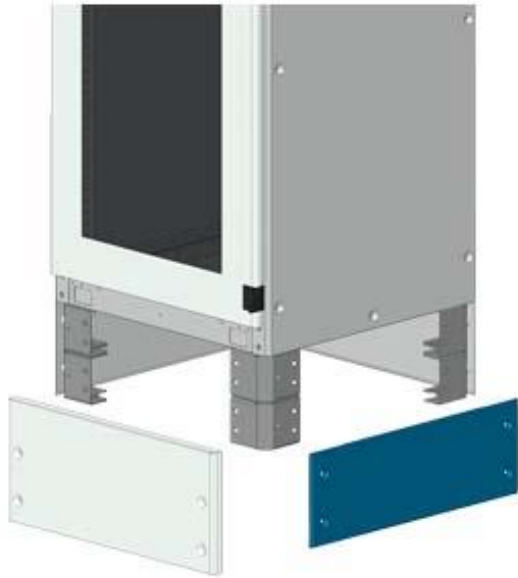

SIVACON, Sockelblenden, für die Schrankseiten, H: 200 mm, T: 600 mm, RAL 7035

Abbildung ähnlich

Ausführung	
Produkt-Markename	SIVACON
Produkt-Bezeichnung	Sockelblenden
Ausführung des Produkts	für die Schrankseiten
Ausführung des Schranksockelelements	Sockelblenden
Eignung	
Eignung zum Zusammenwirken / Kabelrangierung	Nein
Eignung zur Verwendung / für Außengebrauch	Nein
Erscheinungsbild	
RAL-Farbnummer	RAL 7035
Farbe	lichtgrau
Produktbestandteil	
• Lüftung	Nein
Produktfunktion	
Produktfunktion / Be-/Entlüftung integrierbar	Nein
Mechanischer Aufbau	

Höhe	200 mm			
Tiefe	600 mm			
Material	Stahl			
Betriebsmittelkennzeichen	<ul style="list-style-type: none"> • gemäß DIN EN 61346-2 U • gemäß DIN EN 81346-2 UC 			
allgemeine Produktzulassung	EMV (Elektromagnetische Verträglichkeit)	Konformitätserklärung	Prüfbescheinigungen	sonstiges