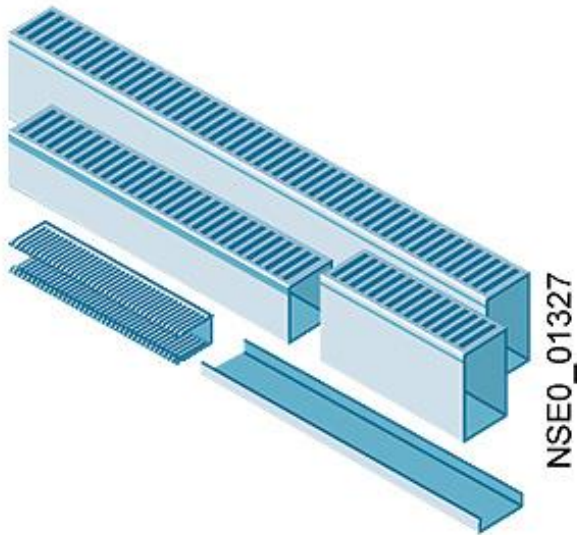

SIVACON sicube, Kabelkanal, halogenfrei, L: 2000 mm, H: 100 mm, B: 75 mm

Abbildung ähnlich

Ausführung	
Produkt-Markename	SIVACON
Produkt-Bezeichnung	Kabelkanal
Ausführung des Produkts	halogenfrei
Produktbestandteil	
• Lüftung	Nein
Mechanischer Aufbau	
Höhe	100 mm
Breite	75 mm
Länge	2 000 mm
Nettogewicht	900 g
Betriebsmittelkennzeichen	
• gemäß DIN EN 61346-2	U
• gemäß DIN EN 81346-2	UC