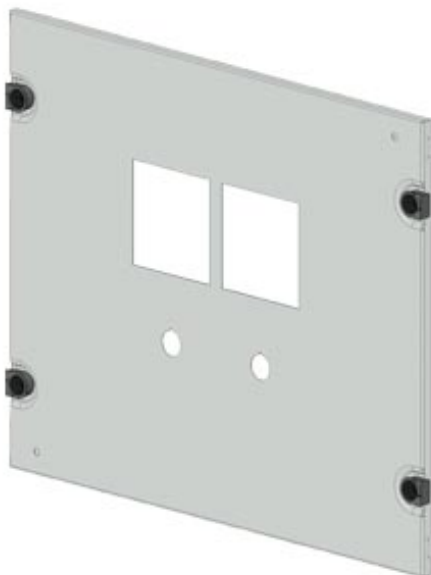

SIVACON S4 Blende mit Ausschnitt 2 Messgeräte, 2 Umsch., 96x 96
Höhe 400mm Breite 800mm

Ausführung	
Produkt-Markename	SIVACON
Produkt-Bezeichnung	Einbausatz Blende für Messgeräte
Eignung zur Verwendung / für Außengebrauch	Nein
Erscheinungsbild	
Farbe	lichtgrau
Produktfunktion / Be-/Entlüftung integrierbar	Nein
Mechanischer Aufbau	
Höhe	400 mm
Breite	800 mm
Tiefe	400 mm
Einbauort	im Feld
Nettogewicht	2 340 g
Material	Stahlblech