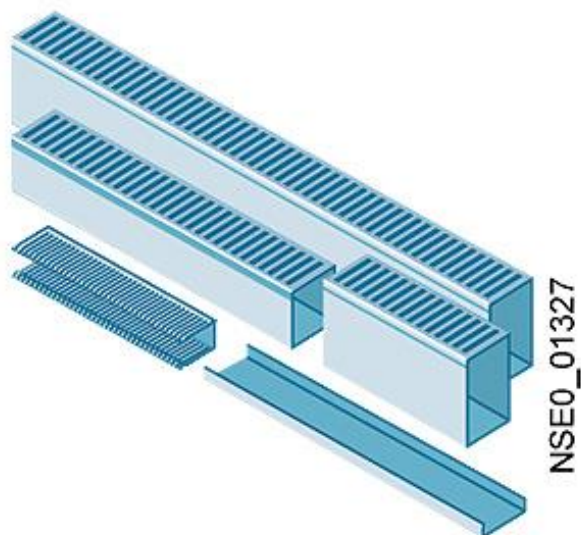

SIVACON sicube, Kabelkanal, L: 2000 mm, H: 75 mm, B: 100 mm

Abbildung ähnlich

Ausführung	
Produkt-Markename	SIVACON
Produkt-Bezeichnung	Kabelkanal
Ausführung des Produkts	standard
Produktbestandteil	
• Lüftung	Nein
Mechanischer Aufbau	
Höhe	75 mm
Breite	100 mm
Länge	2 000 mm
Nettogewicht	750 g
Betriebsmittelkennzeichen	
• gemäß DIN EN 61346-2	U
• gemäß DIN EN 81346-2	UC