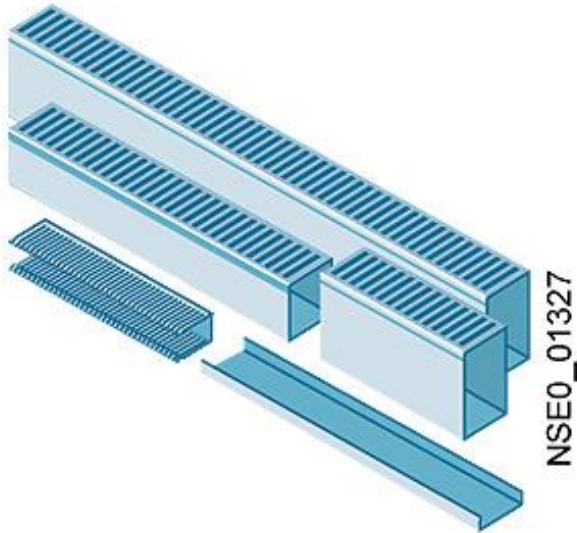

SIVACON sicube, Kabelkanal, L: 2000 mm, H: 75 mm, B: 75 mm

Abbildung ähnlich

Ausführung	
Produkt-Markename	SIVACON
Produkt-Bezeichnung	Kabelkanal
Ausführung des Produkts	standard
Produktbestandteil	
• Lüftung	Nein
Mechanischer Aufbau	
Höhe	75 mm
Breite	75 mm
Länge	2 000 mm
Nettogewicht	500 g
Betriebsmittelkennzeichen	
• gemäß DIN EN 61346-2	U
• gemäß DIN EN 81346-2	UC