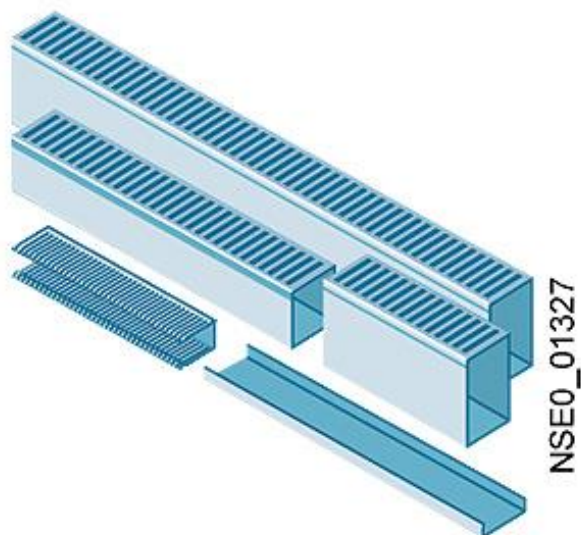

SIVACON sicube, Kabelkanal, halogenfrei, L: 2000 mm, H: 75 mm,
B: 50 mm

Abbildung ähnlich

Ausführung	
Produkt-Markename	SIVACON
Produkt-Bezeichnung	Kabelkanal
Ausführung des Produkts	halogenfrei
Produktbestandteil	
• Lüftung	Nein
Mechanischer Aufbau	
Höhe	75 mm
Breite	50 mm
Länge	2 000 mm
Nettogewicht	450 g
Betriebsmittelkennzeichen	
• gemäß DIN EN 61346-2	U
• gemäß DIN EN 81346-2	UC