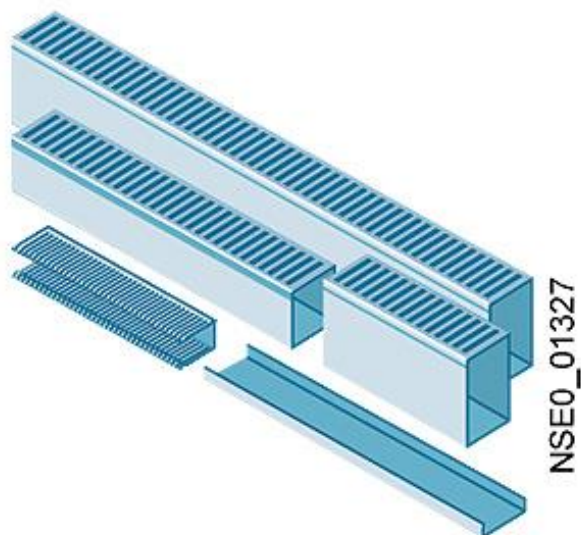

SIVACON sicube, Kabelkanal, L: 2000 mm, H: 75 mm, B: 50 mm

Abbildung ähnlich

Ausführung	
Produkt-Markename	SIVACON
Produkt-Bezeichnung	Kabelkanal
Ausführung des Produkts	standard
Produktbestandteil	
• Lüftung	Nein
Mechanischer Aufbau	
Höhe	75 mm
Breite	50 mm
Länge	2 000 mm
Nettogewicht	450 g
Betriebsmittelkennzeichen	
• gemäß DIN EN 61346-2	U
• gemäß DIN EN 81346-2	UC