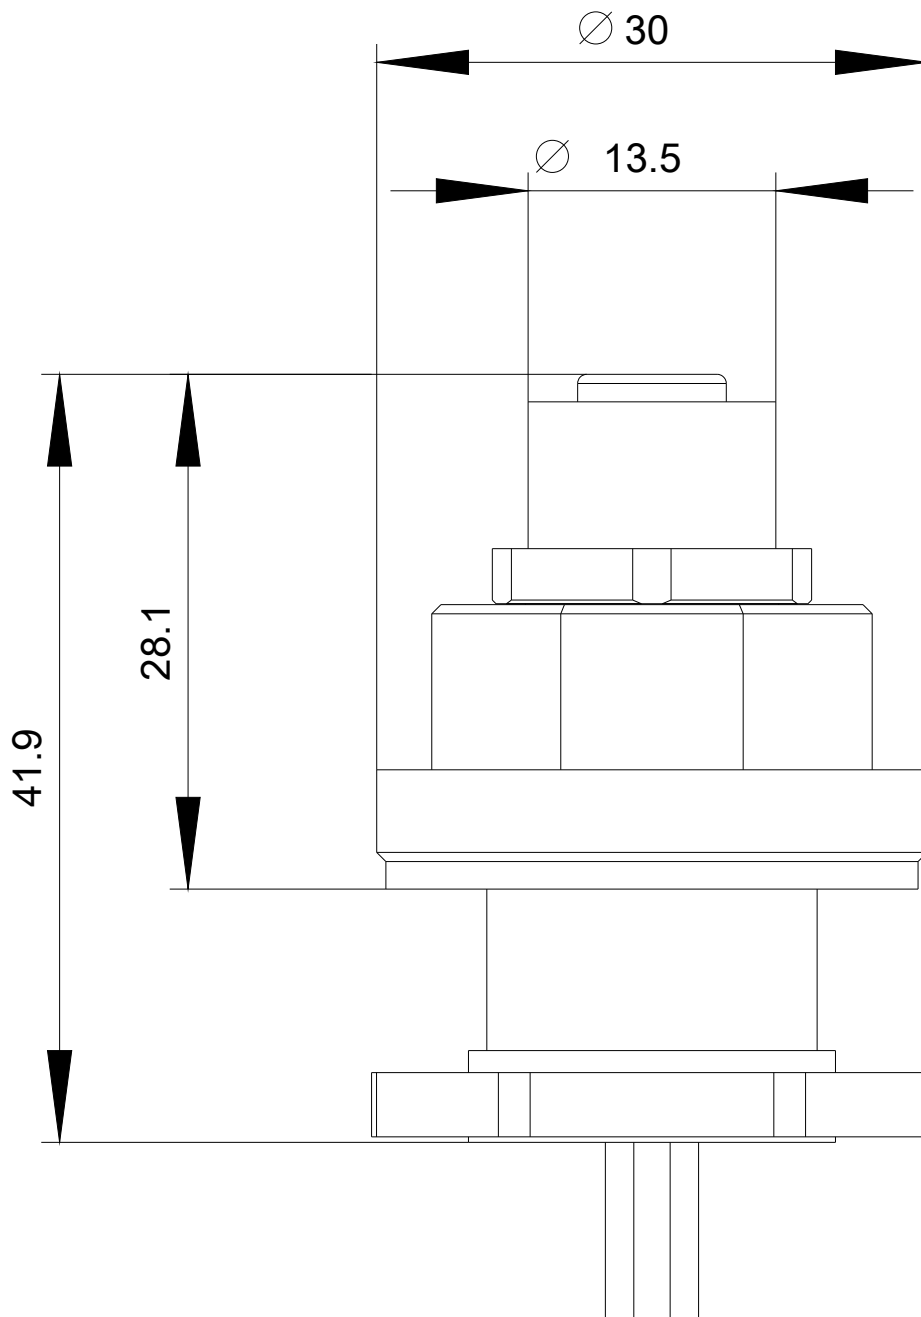

Adapter M12-Buchse, 5-polig, zur M20 Kabeleinführung, für Metallgehäuse

Abbildung ähnlich

Produkt-Markename	SIRIUS ACT
Produkt-Bezeichnung	Adapter
Ausführung des Produkts	M12-Buchse (female), 5-polig zur M20 Kabeleinführung
Produkttyp-Bezeichnung	3SU1
<b>Allgemeine technische Daten</b>	
Schutzart IP	IP66, IP67, IP69(IP69K)
<b>Anschlüsse/Klemmen</b>	
Leitungslänge	0,5 m
<b>Einbau/ Befestigung/ Abmessungen</b>	
Einbauhöhe	28,1 mm
Einbautiefe	13,8 mm
<b>Zubehör</b>	
Material des Zubehörs	Metall
Farbe des Zubehörs	schwarz
<b>Approbationen/Zertifikate</b>	

<https://support.industry.siemens.com/cs/ww/de/ps/3SU1950-0HP10-0AA0>

**Bilddatenbank (Produktfotos, 2D-Maßzeichnungen, 3D-Modelle, Geräteschaltpläne, EPLAN Makros, ...)**

[http://www.automation.siemens.com/bilddb/cax\\_de.aspx?mlfb=3SU1950-0HP10-0AA0&lang=de](http://www.automation.siemens.com/bilddb/cax_de.aspx?mlfb=3SU1950-0HP10-0AA0&lang=de)