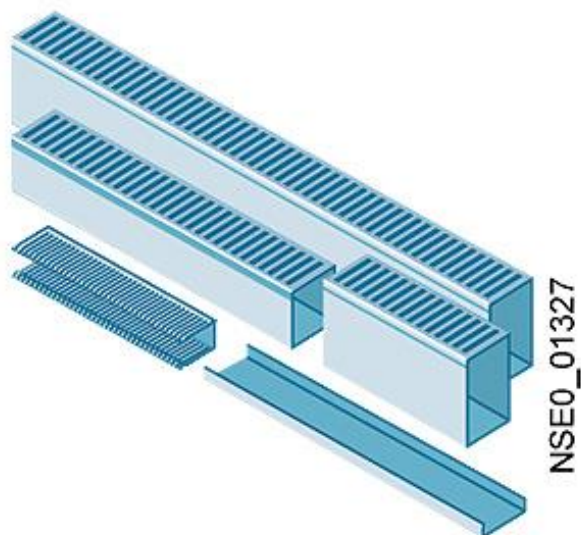

SIVACON sicube, Kabelkanal, halogenfrei, L: 2000 mm, H: 50 mm,
B: 75 mm

Abbildung ähnlich

Ausführung	
Produkt-Markename	SIVACON
Produkt-Bezeichnung	Kabelkanal
Ausführung des Produkts	halogenfrei
Produktbestandteil	
• Lüftung	Nein
Mechanischer Aufbau	
Höhe	50 mm
Breite	75 mm
Länge	2 000 mm
Nettogewicht	650 g
Betriebsmittelkennzeichen	
• gemäß DIN EN 61346-2	U
• gemäß DIN EN 81346-2	UC