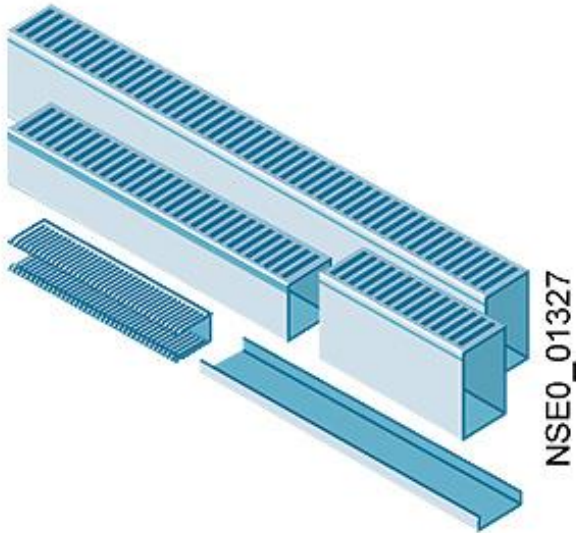

SIVACON sicube, Kabelkanal, halogenfrei, L: 2000 mm, H: 75 mm,
B: 125 mm

Abbildung ähnlich

Ausführung	
Produkt-Markename	SIVACON
Produkt-Bezeichnung	Kabelkanal
Ausführung des Produkts	halogenfrei
Produktbestandteil	
• Lüftung	Nein
Mechanischer Aufbau	
Höhe	75 mm
Breite	125 mm
Länge	2 000 mm
Nettogewicht	900 g
Betriebsmittelkennzeichen	
• gemäß DIN EN 61346-2	U
• gemäß DIN EN 81346-2	UC