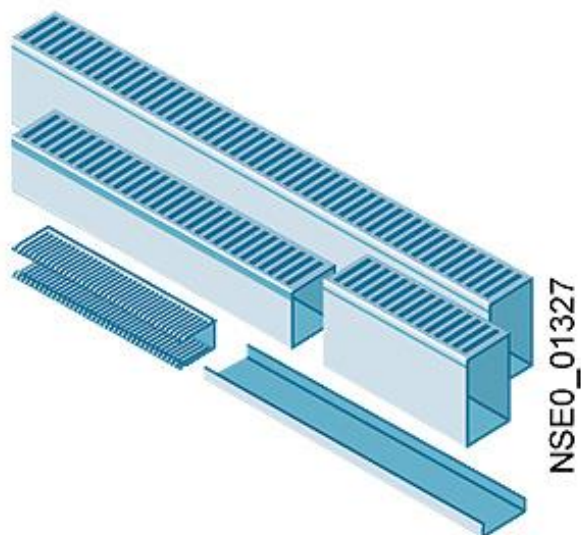

SIVACON sicube, Kabelkanal, halogenfrei, L: 2000 mm, H: 75 mm,
B: 75 mm

Abbildung ähnlich

Ausführung	
Produkt-Markename	SIVACON
Produkt-Bezeichnung	Kabelkanal
Ausführung des Produkts	halogenfrei
Produktbestandteil	
• Lüftung	Nein
Mechanischer Aufbau	
Höhe	75 mm
Breite	75 mm
Länge	2 000 mm
Nettogewicht	500 g
Betriebsmittelkennzeichen	
• gemäß DIN EN 61346-2	U
• gemäß DIN EN 81346-2	UC