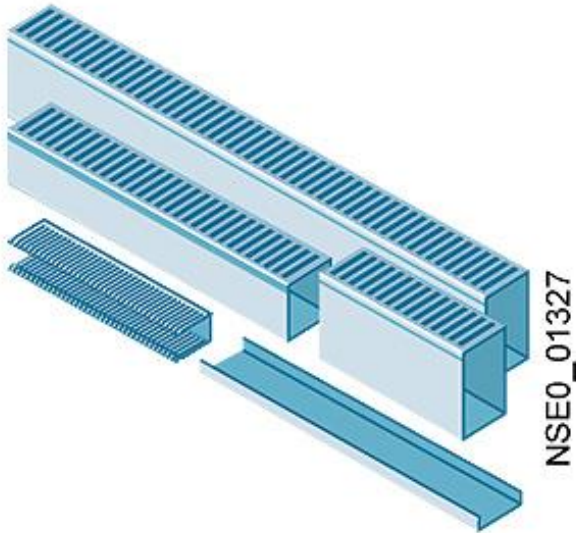

SIVACON sicube, Kabelkanal, halogenfrei, L: 2000 mm, H: 37 mm, B: 25 mm

Abbildung ähnlich

Ausführung	
Produkt-Markename	SIVACON
Produkt-Bezeichnung	Kabelkanal
Ausführung des Produkts	halogenfrei
Produktbestandteil	
• Lüftung	Nein
Mechanischer Aufbau	
Höhe	37 mm
Breite	25 mm
Länge	2 000 mm
Nettogewicht	300 g
Betriebsmittelkennzeichen	
• gemäß DIN EN 61346-2	U
• gemäß DIN EN 81346-2	UC