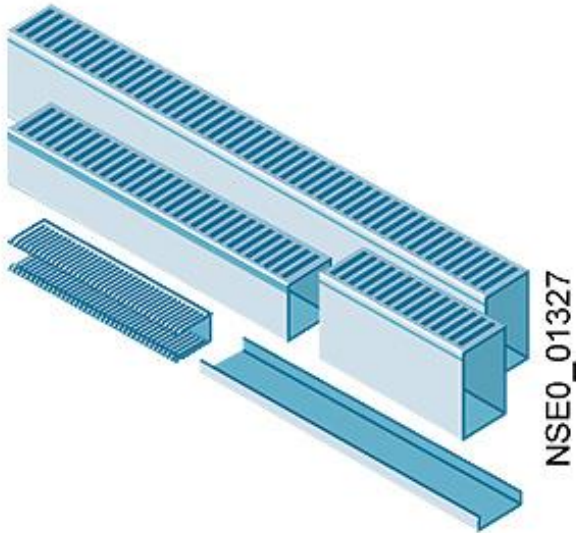

SIVACON sicube, Kabelkanal, L: 2000 mm, H: 50 mm, B: 75 mm

Abbildung ähnlich

Ausführung	
Produkt-Markename	SIVACON
Produkt-Bezeichnung	Kabelkanal
Ausführung des Produkts	standard
Produktbestandteil	
• Lüftung	Nein
Mechanischer Aufbau	
Höhe	50 mm
Breite	75 mm
Länge	2 000 mm
Nettogewicht	650 g
Betriebsmittelkennzeichen	
• gemäß DIN EN 61346-2	U
• gemäß DIN EN 81346-2	UC