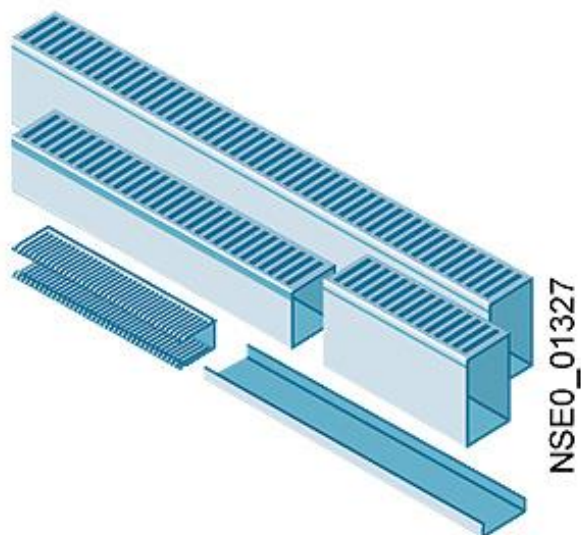

SIVACON sicube, Kabelkanal, halogenfrei, L: 2000 mm, H: 50 mm,
B: 37,5 mm

Abbildung ähnlich

Ausführung	
Produkt-Markename	SIVACON
Produkt-Bezeichnung	Kabelkanal
Ausführung des Produkts	halogenfrei
Produktbestandteil	
• Lüftung	Nein
Mechanischer Aufbau	
Höhe	50 mm
Breite	37,5 mm
Länge	2 000 mm
Nettogewicht	330 g
Betriebsmittelkennzeichen	
• gemäß DIN EN 61346-2	U
• gemäß DIN EN 81346-2	UC