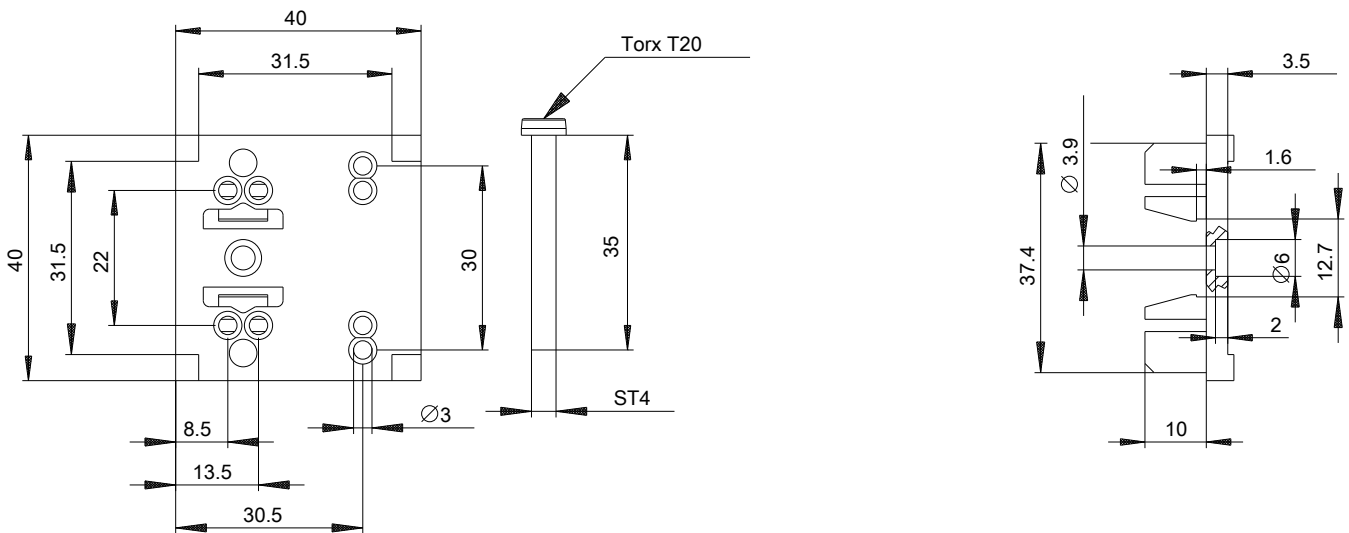

letzte Änderung:

07.04.2017