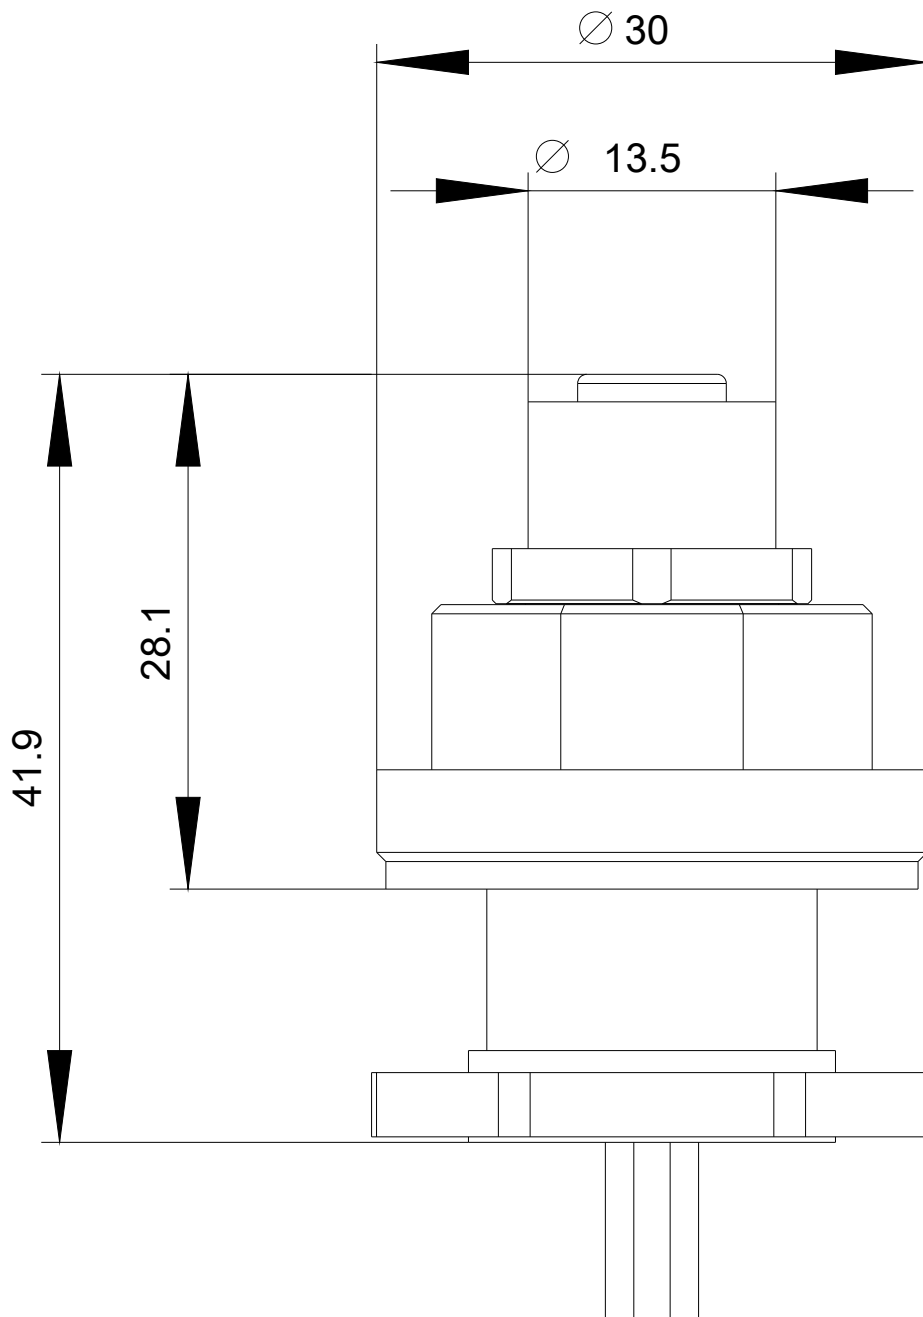

letzte Änderung:

13.04.2017