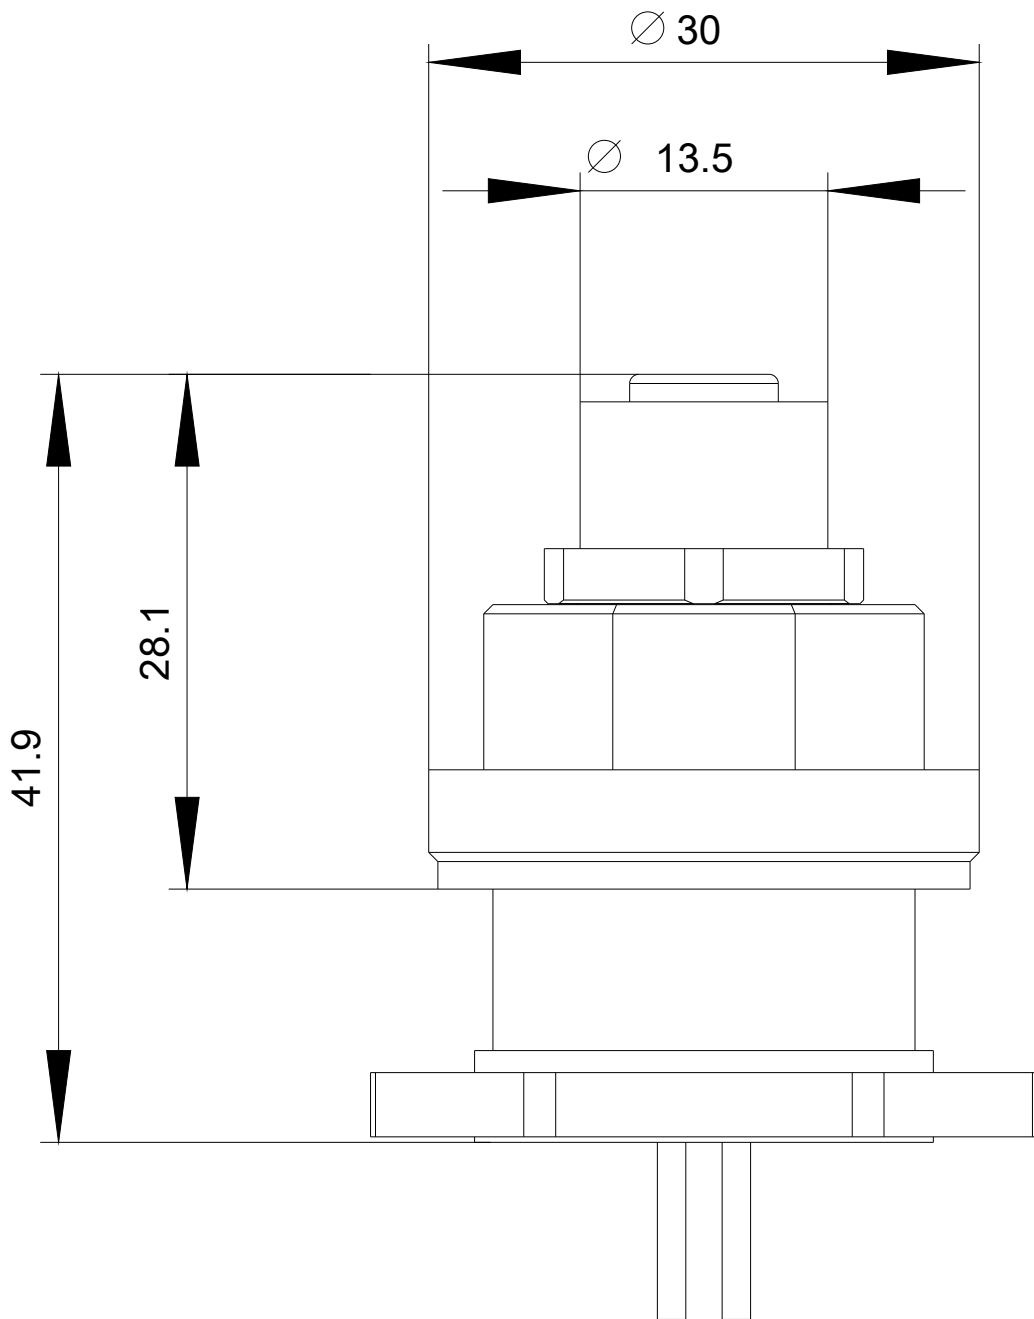

letzte Änderung:

07.04.2017