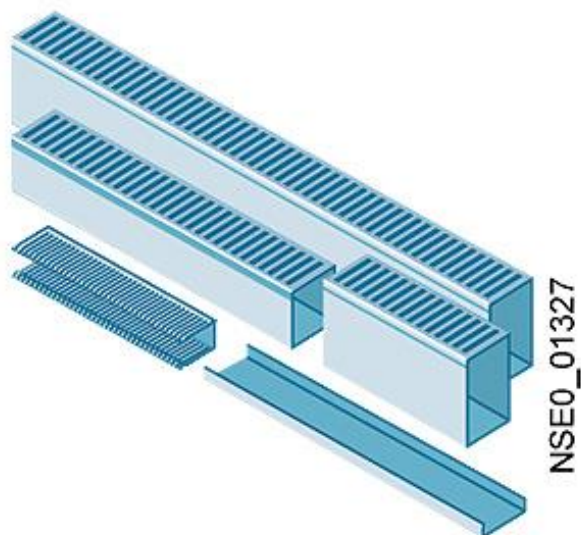

SIVACON sicube, Kabelkanal, L: 2000 mm, H: 50 mm, B: 25 mm

Abbildung ähnlich

Ausführung	
Produkt-Markename	SIVACON
Produkt-Bezeichnung	Kabelkanal
Ausführung des Produkts	standard
Produktbestandteil	
• Lüftung	Nein
Mechanischer Aufbau	
Höhe	50 mm
Breite	25 mm
Länge	2 000 mm
Nettogewicht	320 g
Betriebsmittelkennzeichen	
• gemäß DIN EN 61346-2	U
• gemäß DIN EN 81346-2	UC