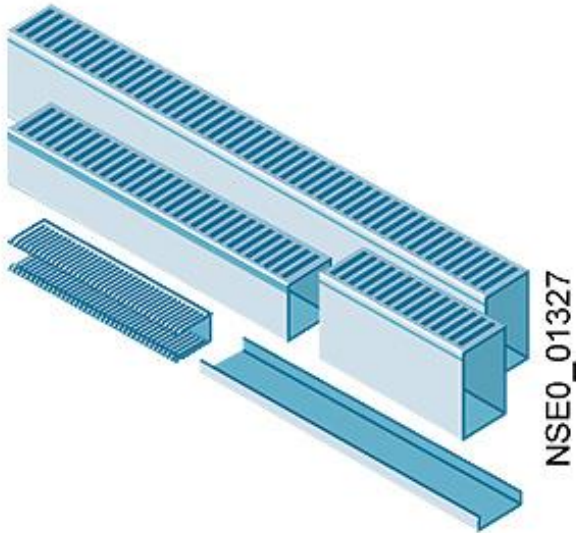

SIVACON sicube, Kabelkanal, L: 2000 mm, H: 75 mm, B: 125 mm

Abbildung ähnlich

Ausführung	
Produkt-Markename	SIVACON
Produkt-Bezeichnung	Kabelkanal
Ausführung des Produkts	standard
Produktbestandteil	
• Lüftung	Nein
Mechanischer Aufbau	
Höhe	75 mm
Breite	125 mm
Länge	2 000 mm
Nettogewicht	900 g
Betriebsmittelkennzeichen	
• gemäß DIN EN 61346-2	U
• gemäß DIN EN 81346-2	UC