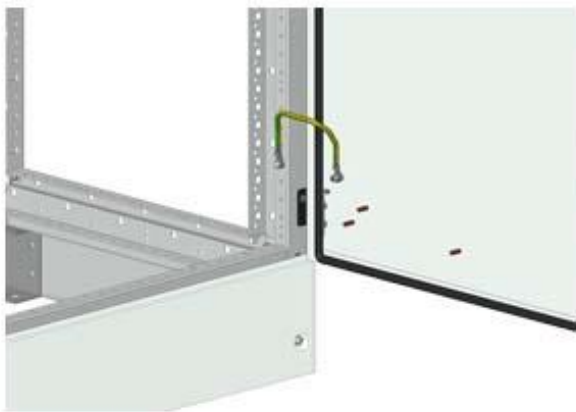

SIVACON sicube, Erdungskabel, für Tür 6mm²

Abbildung ähnlich

Ausführung	
Produkt-Markename	SIVACON
Produkt-Bezeichnung	Erdungskabel
Ausführung des Produkts	für Tür 6mm ²
Produktbestandteil	
<ul style="list-style-type: none"> • Lüftung 	Nein
Mechanischer Aufbau	
Nettogewicht	100 g
Betriebsmittelkennzeichen	
<ul style="list-style-type: none"> • gemäß DIN EN 61346-2 	U
<ul style="list-style-type: none"> • gemäß DIN EN 81346-2 	UC