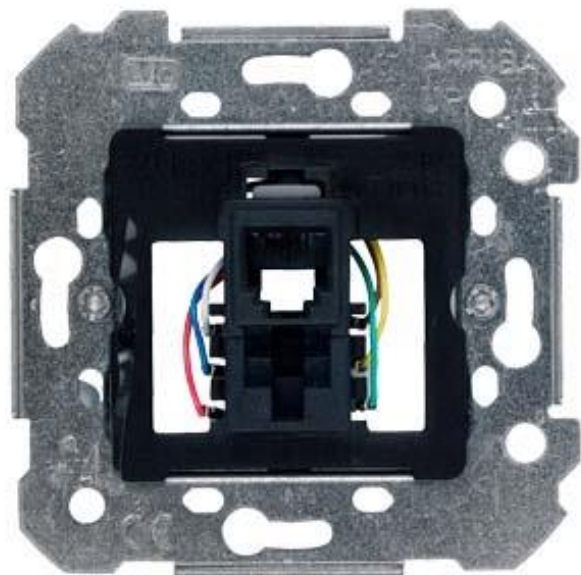

CORAL, IRIS, MEGA 6 Kontakte Telefondose RJ11 für Basic  
Telefonnetz Tragring mit Schraubklemmen

Abbildung ähnlich

Ausführung	
Produkt-Markename	DELTA IRIS
Produkt-Bezeichnung	Geräteinsatz für Kommunikation
Ausführung des Produkts	UAE-Anschlussdose, RJ 11 Cat.3
Ausführung der Zusammenstellung	Basiselement
Allgemeine technische Daten	
Montageart	Unterputz
Oberflächenbearbeitung	unbehandelt
Werkstoff	sonstige
Erscheinungsbild	
Erscheinungsbild	nicht zutreffend
RAL-Farbnummer	nicht zutreffend
Farbe	sonstige
Produktdetails	
Produkteigenschaft	
<ul style="list-style-type: none"> <li>• halogenfrei</li> </ul>	Ja

## Mechanischer Aufbau

Höhe	82 mm
Breite	41 mm
Tiefe	94 mm
Nettogewicht	44 g
Material	Metall