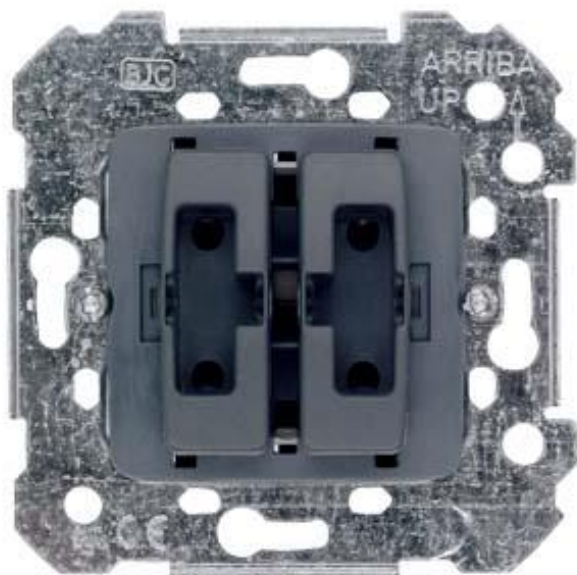

CORAL, IRIS, MEGA Schalter für Jalousiesteuerung mit Tragrings ohne Krallen, 10A 250V AC

Abbildung ähnlich

Ausführung	
Produkt-Markename	DELTA
Ausführung des Produkts	Doppeltaster
Ausführung der Schaltfunktion	sonstige
Ausführung der Zusammenstellung	Basiselement
Ausführung des Betätigungselements	Tast-/Tipptaster
Allgemeine technische Daten	
Aufdruck	ohne
Montageart	Schraubbefestigung
Oberflächenbearbeitung	sonstige
Werkstoff	sonstige
Schutzart und Schutzklasse	
Schutzart IP	IP20
Schaltvermögen	
Schaltvermögen Strom	10 A
Hauptstromkreis	

Betriebsspannung / Nennwert	250 V
Betriebsstrom / Bemessungswert	10 A

Erscheinungsbild

Erscheinungsbild	nicht zutreffend
Farbe	sonstige

Produktdetails

Produktbestandteil	
• Beschriftungsfeld	Nein
• integriert / Leuchtmittel	Nein
• Meldekontakt	Nein
Produkteigenschaft	
• halogenfrei	Ja
• transparent	Nein

Anzahl

Anzahl der Betätigungswippen	2
------------------------------	---

Mechanischer Aufbau

Höhe	71 mm
Breite	71 mm
Tiefe	32 mm
Befestigungsart	Unterputz
Material / des Gehäuses	Metall

allgemeine Produktzulassung