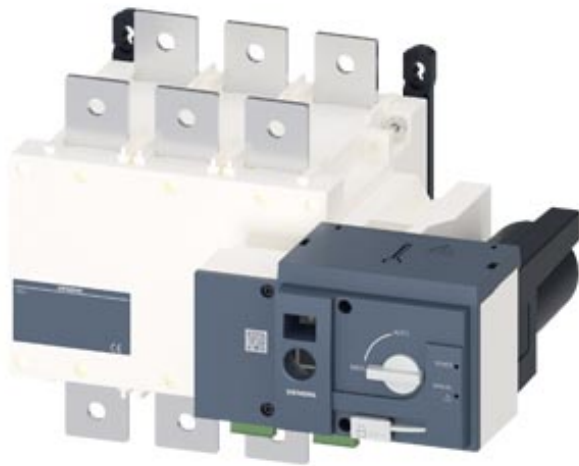

Fernbetätigter Netzumschalter RTSE, 630A, 3-polig Frontantrieb
 Grundgerät mit Handgriff 230V AC Spannungsversorgung
 Flachanschluss

Ausführung	
Produkt-Markename	SENTRON
Produkt-Bezeichnung	Netzumschalter 3KC
Ausführung des Produkts	fernbetätigt
Schutzart und Schutzklasse	
Schutzart IP	IP00
Schutzart IP / frontseitig	IP00
Verlustleistung	
Verlustleistung [W]	
<ul style="list-style-type: none"> maximal 	97,2 W
Hauptstromkreis	
Betriebsleistung	
<ul style="list-style-type: none"> bei AC-23 A / bei 690 V / bei 50/60 Hz / Bemessungswert 	400 kW
Betriebsspannung	
<ul style="list-style-type: none"> bei AC / bei 50/60 Hz / Bemessungswert 	415 V
Anschlüsse	

Ausführung des elektrischen Anschlusses	
<ul style="list-style-type: none"> für Hauptstromkreis 	Schienenanschluss

Mechanischer Aufbau

Höhe	260 mm
Breite	377 mm
Tiefe	368,5 mm
Befestigungsart	Schraubbefestigung
Befestigungsart	
<ul style="list-style-type: none"> Frontmontage mit 4-Loch Befestigung 	Nein
<ul style="list-style-type: none"> Frontmontage mit Zentralbefestigung 	Nein
<ul style="list-style-type: none"> Schienen-Montage 	Nein
Nettogewicht	11 900 g