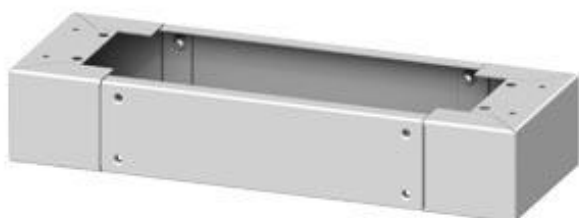

ALPHA, Sockel, H: 100 mm, B: 1050 mm, T: 210 mm, RAL 7039

Abbildung ähnlich

Ausführung	
Produkt-Markename	ALPHA
Produkt-Bezeichnung	Sockel
Ausführung des Schranksockelelements	Sockel

Eignung	
Eignung zum Zusammenwirken / Kabelrangierung	Nein
Eignung zur Verwendung / für Außengebrauch	Nein

Erscheinungsbild	
RAL-Farbnummer	RAL 7039
Farbe	lichtgrau

Produktfunktion	
Produktfunktion / Be-/Entlüftung integrierbar	Nein

Mechanischer Aufbau	
Höhe	100 mm
Breite	1 050 mm
Tiefe	210 mm

Material	Stahl	
Betriebsmittelkennzeichen	<ul style="list-style-type: none"> • gemäß DIN EN 61346-2 • gemäß DIN EN 81346-2 	
allgemeine Produktzulassung	Konformitätserklärung	Prüfbescheinigungen