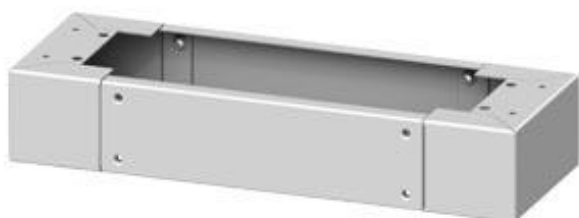

ALPHA, Sockel, H: 100 mm, B: 300 mm, T: 210 mm, RAL 7036

Abbildung ähnlich

Ausführung	
Produkt-Markename	ALPHA
Produkt-Bezeichnung	Sockel
Ausführung des Schranksockelelements	Sockel
Eignung	
Eignung zum Zusammenwirken / Kabelrangierung	Nein
Eignung zur Verwendung / für Außengebrauch	Nein
Erscheinungsbild	
RAL-Farbnummer	RAL 7036
Farbe	lichtgrau
Produktfunktion	
Produktfunktion / Be-/Entlüftung integrierbar	Nein
Mechanischer Aufbau	
Höhe	100 mm
Breite	300 mm
Tiefe	210 mm