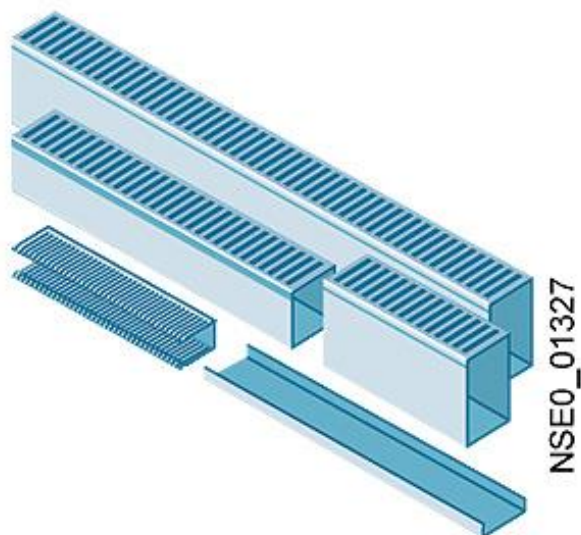

SIVACON sicube, Kabelkanal, L: 2000 mm, H: 37,5 mm, B: 25 mm

Abbildung ähnlich

Ausführung	
Produkt-Markename	SIVACON
Produkt-Bezeichnung	Kabelkanal
Ausführung des Produkts	standard
Produktbestandteil	
• Lüftung	Nein
Mechanischer Aufbau	
Höhe	37,5 mm
Breite	25 mm
Länge	2 000 mm
Nettogewicht	300 g
Betriebsmittelkennzeichen	
• gemäß DIN EN 61346-2	U
• gemäß DIN EN 81346-2	UC