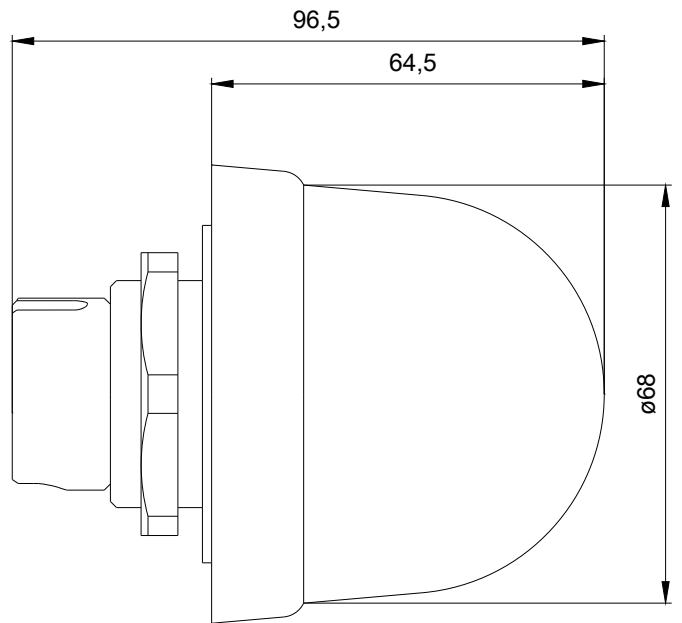

Einbauleuchte Dauerlicht, mit integrierter LED, klar, AC/DC 24 V, Durchmesser 70 mm

Allgemeine technische Daten:

| | |
|---|----------------------|
| Produkt-Bezeichnung | Dauerlichtelement |
| Spannungsart | |
| <ul style="list-style-type: none"> • der Betriebsspannung | AC/DC |
| Betriebsspannung | |
| <ul style="list-style-type: none"> • 1 bei DC Bemessungswert • 1 bei AC bei 50 Hz Bemessungswert • 1 bei AC bei 60 Hz Bemessungswert | 24 V 24 V 24 V |
| Betriebsmittelkennzeichen | |
| <ul style="list-style-type: none"> • gemäß DIN EN 81346-2 | P |

Mechanische Daten:

| | |
|--|----------|
| Produktbestandteil Leuchtmittel | Ja |
| Befestigungsart | Bajonett |
| Außendurchmesser des Signalsäulenelements | 75 mm |

Leuchtmittel:

| | |
|---|------------|
| Ausführung des optischen Signals | Dauerlicht |
| Art des Leuchtmittels | LED |

Umgebungsbedingungen:

| | |
|-------------------------------------|----------------|
| Umgebungstemperatur während Betrieb | -20 ... +50 °C |
| Schutzart IP | IP65 |
| Tiefe | 31 mm |
| Höhe | 66 mm |
| Breite | 75 mm |

Bilddatenbank (Produktfotos, 2D-Maßzeichnungen, 3D-Modelle, Geräteschaltpläne, EPLAN Makros, ...)

http://www.automation.siemens.com/bilddb/cax_de.aspx?mlfb=8WD5320-5AE&lang=de

SIEMENS

letzte Änderung:

14.04.2017