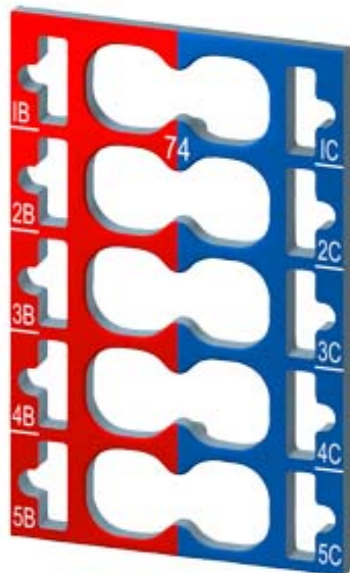

SIMATIC ET 200SP, 10 Farbkennzeichnungsschilder Farbcode CC74, für 2x 5 Zusatzklemmen, für BU-Typ A1, mit Push-In-Klemmen

Maße	
Breite	15 mm
Höhe	23,3 mm
Tiefe	1,2 mm
letzte Änderung:	11.04.2017