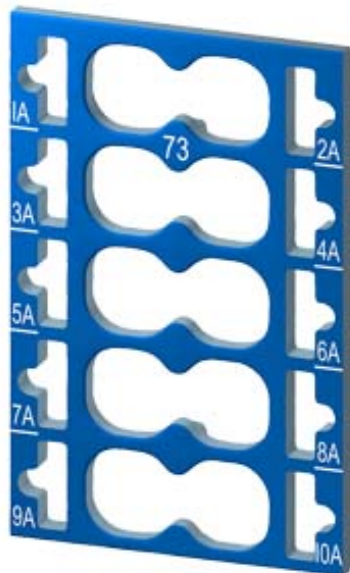

SIMATIC ET 200SP, 10 Farbkennzeichnungsschilder Farbcode CC73, für 10 AUX-Klemmen, für BU-Typ A0, mit Push-In-Klemmen

Maße	
Breite	15 mm
Höhe	23,3 mm
Tiefe	1,2 mm
letzte Änderung:	11.04.2017